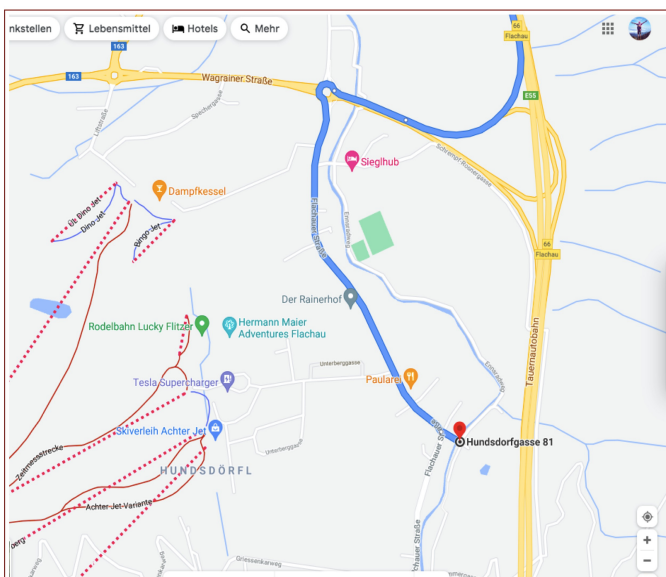

ROUTEBESCHRIJVING FLACHAU

Routebeschrijving naar Chalet Auhof, Flachau

Adres Chalet Auhof

Hundsorfgrasse 81, 8842, Flachau

GPS: 47.35323603462792, 13.395041920501722

- Rij vanuit Nederland naar Duitsland/Munchen
- Vanaf Munchen: volg borden AT – Salzburg
- U passeert de landsgrens. Denk aan het verplichte vignet!
- Rij naar/langs Salzburg, Austria
- Volg de E55 / A10 richting Villach
- [E55/A10/Italien/Slowenien/Graz/Villach]
- Neem de afslag 66 naar Flachau [66-Flachau]
- Ga de eerste rotonde links richting Flachau
- Volg deze Flachauer Strasse tot Jagdhof aan de linkerkant
- Hier, waar de doorgaande weg naar rechts afbuigt, gaat u linksaf. Let op tegenverkeer.
- Ga voor het Jagdhof langs, over het kleine bruggetje.
- U ziet Chalet Auhof recht voor u liggen.
- U kunt rechtdoor de tuin en parking van het chalet oprijden

Goeie en veilige reis !

- Drive to Munchen (Munnich), Germany
- Follow the signs Salzburg, AT (Austria)
- You are passing the border. Don t forget the Vignet
- Drive and Pass Salzburg
- Follow the E55 / A10 direction Villach
- [E55/A10/Italien/Slowenien/Graz/Villach]
- Take Exit 66 to Flachau [66-Flachau]
- Drive to the first round a bout and go left (Flachau)
- Follow the Flachauer Strasse until Jagdhof on the left side
- Here, were the road bents right, go left. Watch other traffic
- Pass in front of the Jagdhof over the little bridge
- Chalet Auhof is right in front of you
- Go straight into the garden and parking of the chalet.