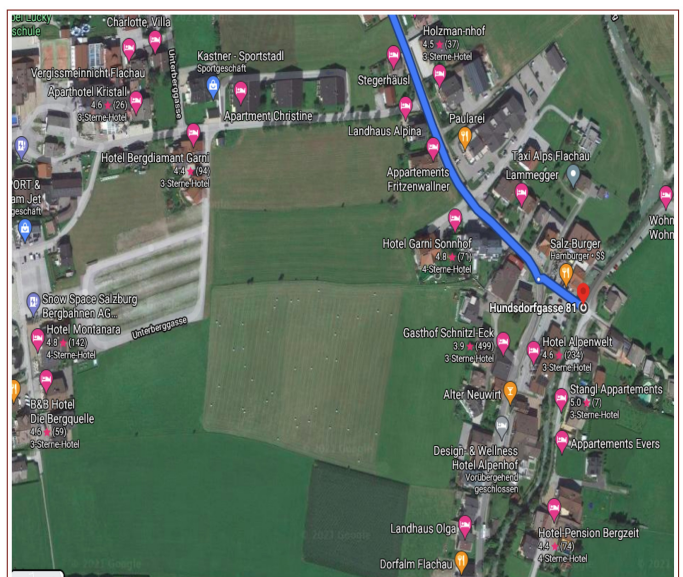

ROUTEBESCHRIJVING FLACHAU

Routebeschrijving naar Chalet Auhof, Flachau

Adres Chalet Auhof

Hundsorfgrasse 81, 8842, Flachau

GPS: 47.35323603462792, 13.395041920501722

- Rij vanuit Nederland naar Duitsland/Munchen
- Vanaf Munchen: volg borden AT – Salzburg
- U passeert de landsgrens. Denk aan het verplichte vignet!
- Rij naar/langs Salzburg, Austria
- Volg de E55 / A10 richting Villach
- [E55/A10/Italien/Slowenien/Graz/Villach]
- Neem de afslag 66 naar Flachau [66-Flachau]
- Ga de eerste rotonde links richting Flachau
- Volg deze Flachauer Strasse tot Jagdhof aan de linkerkant
- Hier, waar de doorgaande weg naar rechts afbuigt, gaat u linksaf. Let op tegenverkeer.
- Ga voor het Jagdhof langs, over het kleine bruggetje.
- U ziet Chalet Auhof recht voor u liggen.
- U kunt rechtdoor de tuin en parking van het chalet oprijden

Goeie en veilige reis !

- Drive to Munchen (Munnich), Germany
- Follow the signs Salzburg, AT (Austria)
- You are passing the border. Don t forget the Vignet
- Drive and Pass Salzburg
- Follow the E55 / A10 direction Villach
- [E55/A10/Italien/Slowenien/Graz/Villach]
- Take Exit 66 to Flachau [66-Flachau]
- Drive to the first round a bout and go left (Flachau)
- Follow the Flachauer Strasse until Jagdhof on the left side
- Here, were the road bents right, go left. Watch other traffic
- Pass in front of the Jagdhof over the little bridge
- Chalet Auhof is right in front of you
- Go straight into the garden and parking of the chalet.